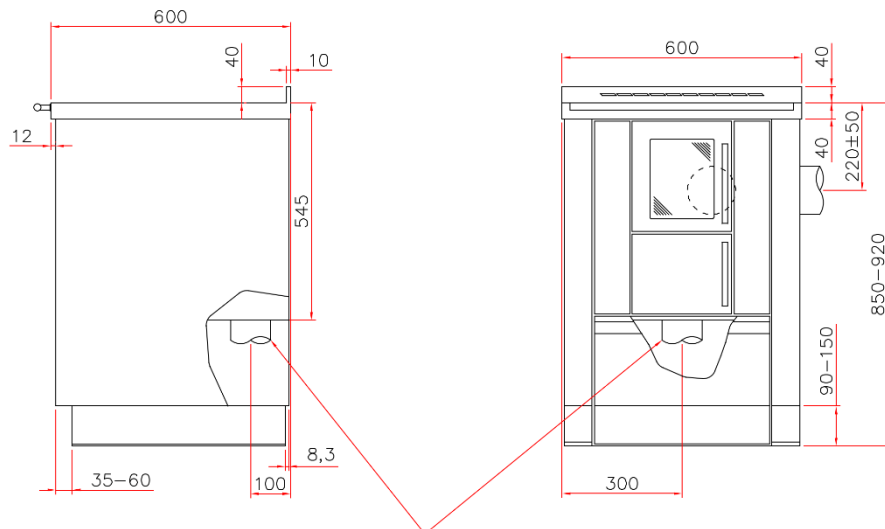

# SCHEDA TECNICA - TECHNISCHES DATENBLATT

## Öko Star ÖS60

Aussenluftanschluß (Ø100 mm)  
Presa aria esterna (Ø100 mm)

### COMBUSTIONE - FEUERUNG

DATI TECNICI – TECHNISCHE DATEN			DIMENSIONI - MAßE		
Potenza termica totale <i>Nennwärmeleistung</i>	5,95	kW	Bocca focolare L/A <i>Maße Feuertür B/H</i>	190x220	mm
Potenza all'acqua <i>Leistung am Wasser</i>	/	kW	Dimensioni focolare L/A/P <i>Feuerraummaße B/H/T</i>	230x290x350	mm
Rendimento <i>Wirkungsgrad</i>	80,52	%	Dimensione forno <i>Bratrohr B/H/T</i>	/	mm
Temperatura media fumi <i>Abgastemperatur</i>	282,21	°C	Dimensioni piastra cottura L/A/P <i>Maße Herdplatte B/H/T</i>	417x487x8	mm
Tiraggio minimo consigliato <i>Empfohlener Zug</i>	12	Pa	Diametro uscita fumi <i>Kaminanschluss</i>	120	mm
CO al 13% di O <sub>2</sub> <i>CO-Ausstoß aus 13% di O<sub>2</sub></i>	0,081	%	Altezza cucina <i>Höhe des Herdes</i>	850-920	mm
Polveri al 13% di O <sub>2</sub> <i>Staub Emission aus 13% di O<sub>2</sub></i>	36,2	Mg/Nm <sup>3</sup>	Peso <i>Gewicht</i>	170	kg
Flusso gas combustibile <i>Abgasmassenstrom</i>	4,46	g/s	★★★★★		