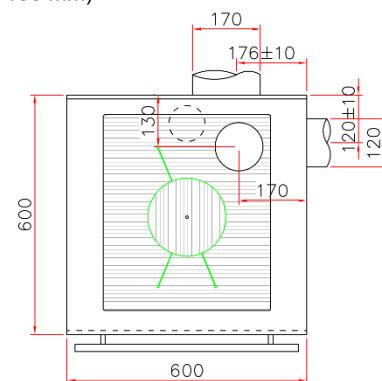

## Öko Star ÖS60

Aussenluftanschluß (Ø100 mm)  
Presa aria esterna (Ø100 mm)

### COMBUSTIONE - FEUERUNG

DATI TECNICI – TECHNISCHE DATEN			DIMENSIONI - MAßE		
Potenza termica totale <i>Nennwärmeleistung</i>	5,95	kW	Bocca focolare L/A <i>Maße Feuertür B/H</i>	190x220	mm
Potenza all'acqua <i>Leistung am Wasser</i>	/	kW	Dimensioni focolare L/A/P <i>Feuerraummaße B/H/T</i>	230x290x350	mm
Rendimento <i>Wirkungsgrad</i>	80,52	%	Dimensione forno <i>Bratrohr B/H/T</i>	/	mm
Temperatura media fumi <i>Abgastemperatur</i>	282,21	°C	Dimensioni piastra cottura L/A/P <i>Maße Herdplatte B/H/T</i>	417x487x8	mm
Tiraggio minimo consigliato <i>Empfohlener Zug</i>	12	Pa	Diametro uscita fumi <i>Kaminanschluss</i>	120	mm
CO al 13% di O <sub>2</sub> <i>CO-Ausstoß aus 13% di O<sub>2</sub></i>	0,081	%	Altezza cucina <i>Höhe des Herdes</i>	850-920	mm
Polveri al 13% di O <sub>2</sub> <i>Staub Emission aus 13% di O<sub>2</sub></i>	36,2	Mg/Nm <sup>3</sup>	Peso <i>Gewicht</i>	170	kg
Flusso gas combustibile <i>Abgasmassenstrom</i>	4,46	g/s	★★★★★		